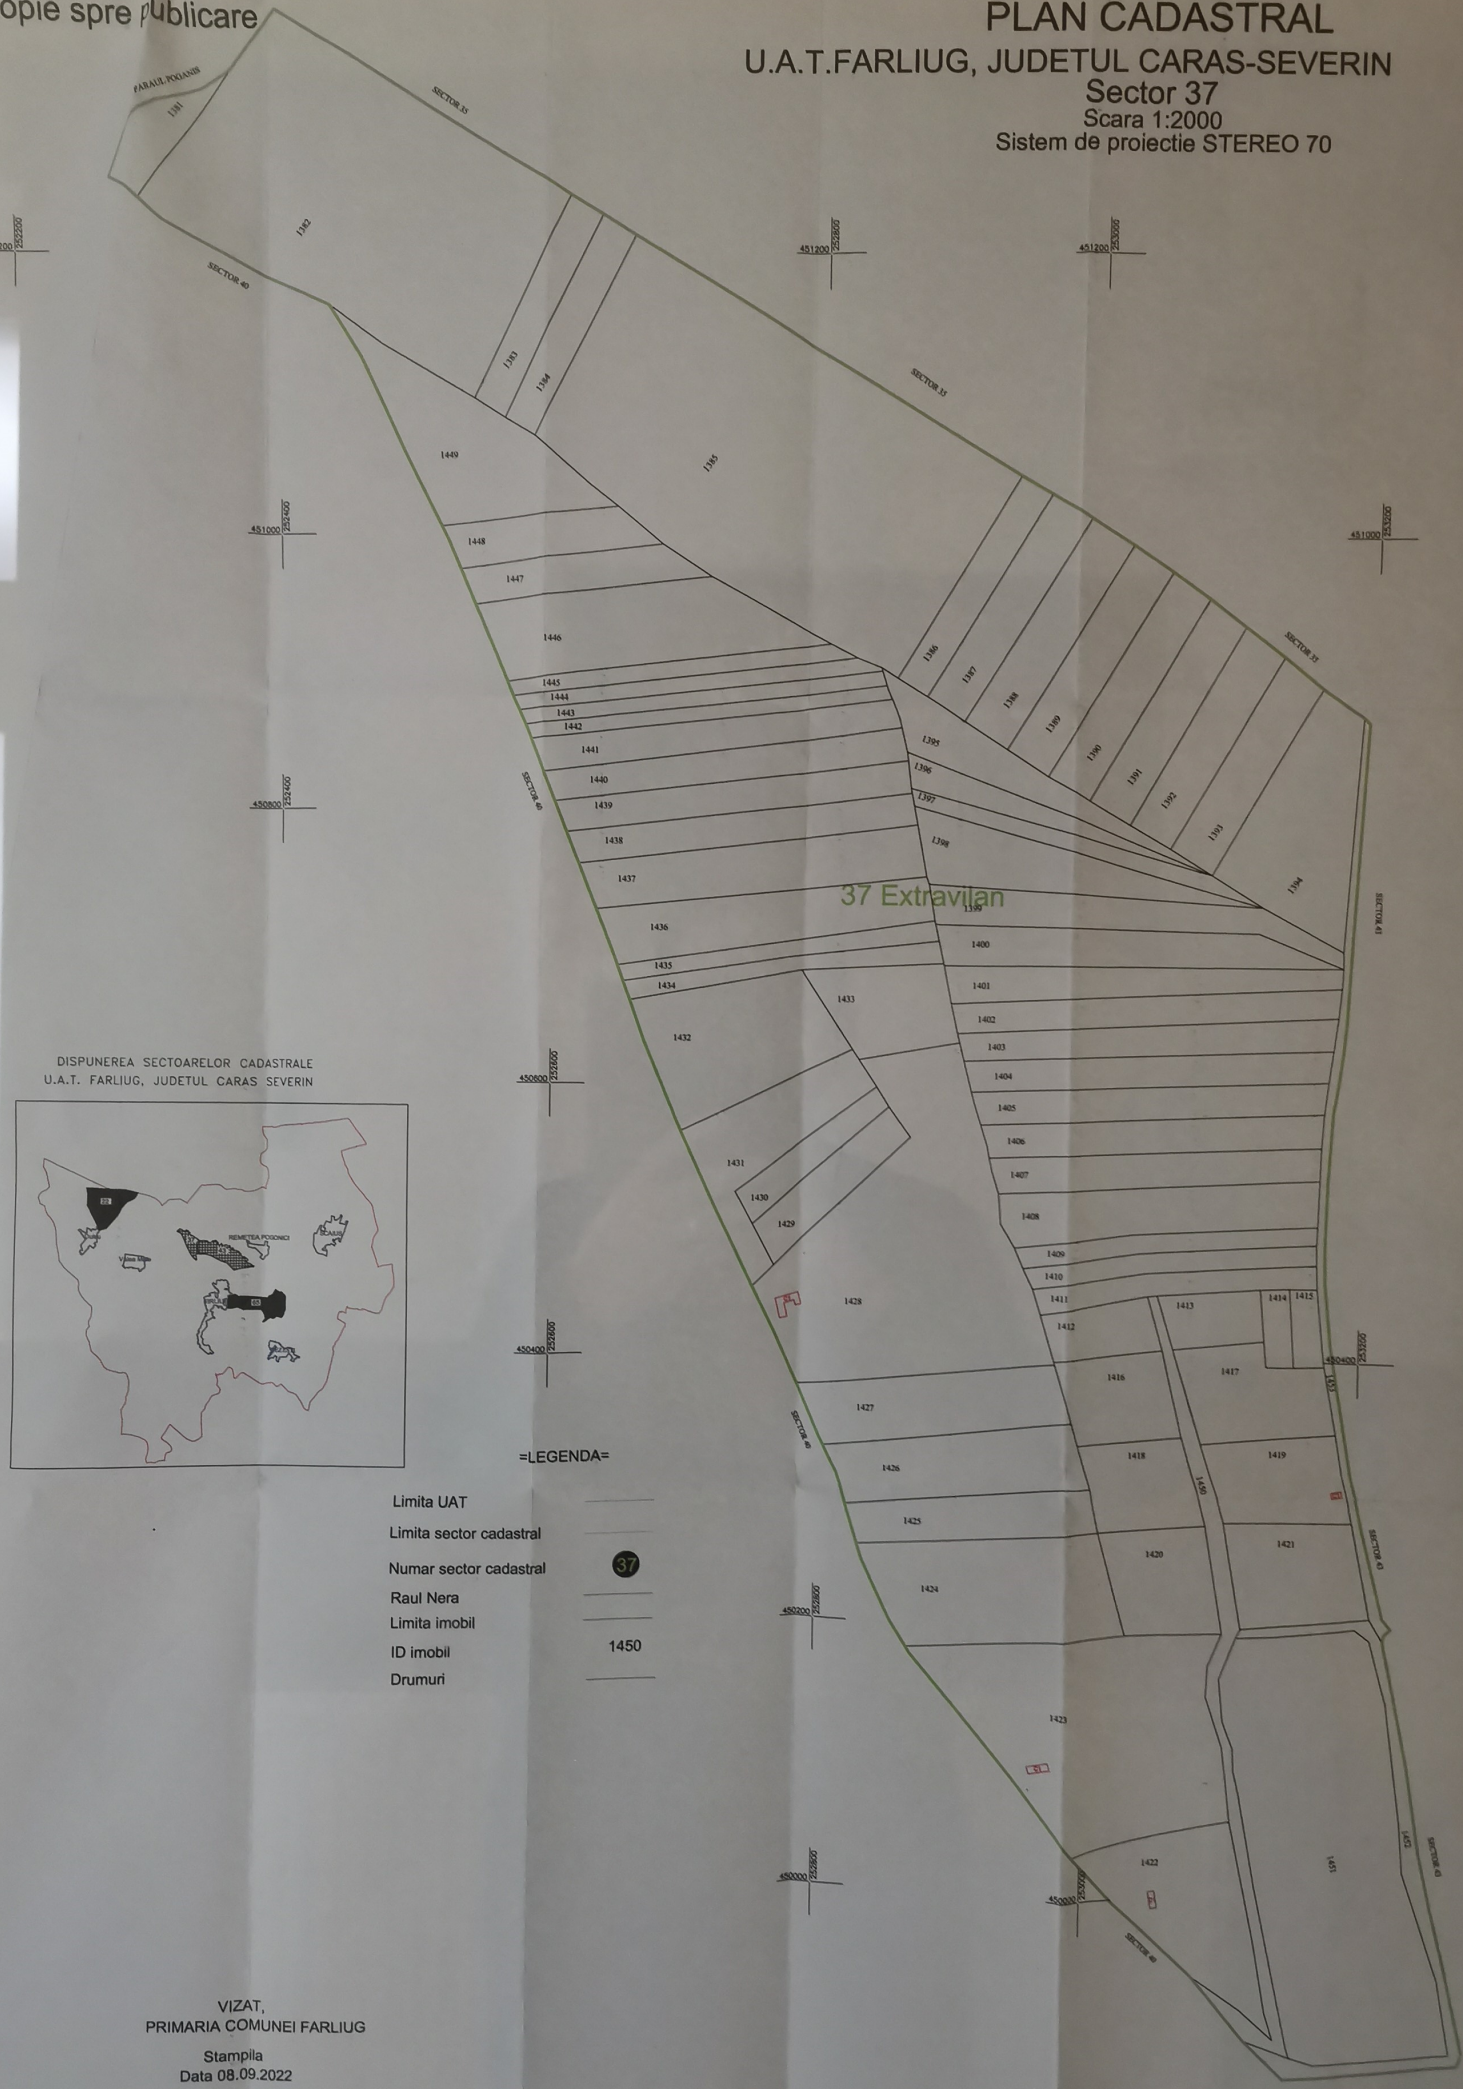

# PLAN CADASTRAL

U.A.T.FARLIUG, JUDETUL CARAS-SEVERIN  
Sector 37  
Scara 1:2000  
Sistem de proiectie STEREO 70

DISPUNEREA SECTOARELOR CADASTRALE  
U.A.T. FARLIUG, JUDETUL CARAS SEVERIN

=LEGENDA=

- Limita UAT
- Limita sector cadastral
- Numar sector cadastral **37**
- Raul Nera
- Limita imobil
- ID imobil
- Drumuri