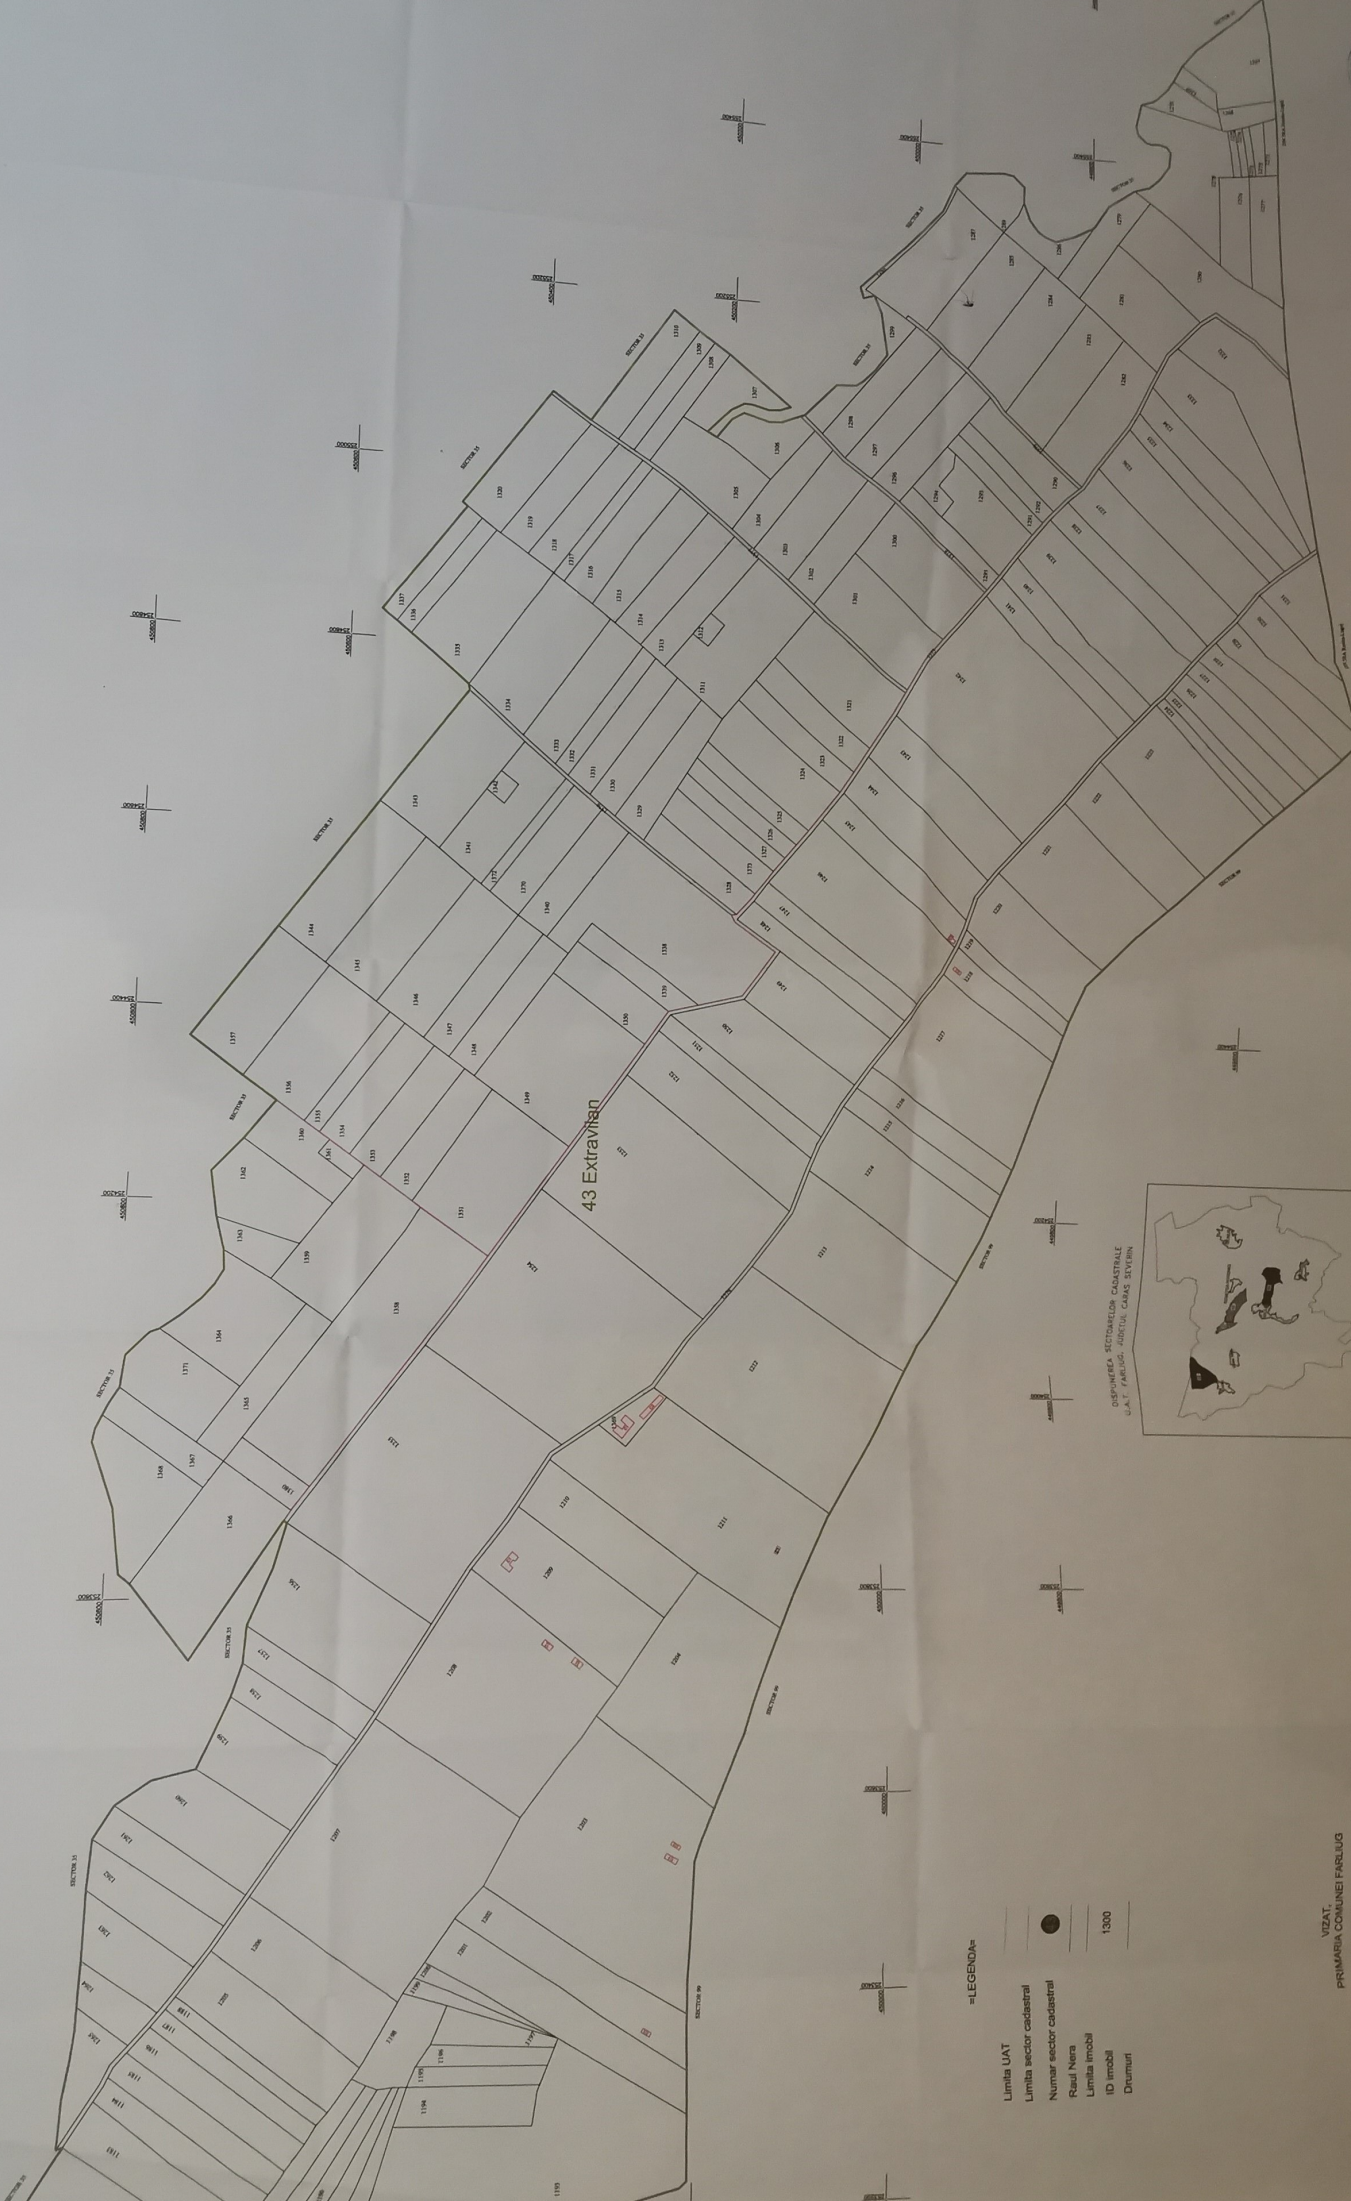

PLAN CADASTRAL
U.A.T.FARLIUG, JUDETUL CARAS-SEVERIN
Sector 43
Scara 1:2000
Sistem de proiectie STEREO 70

SCHEMA SICTORIEI CADASTRALE
U.A.T. FARLIUG, JUDETUL CARAS SEVERIN

- =LEGENDA=
- Limita UAT
 - Limita sector cadastral
 - Numar sector cadastral
 - Road Nera
 - Limita imobil
 - ID imobil
 - Drumuri